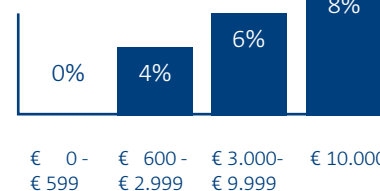

Verkeerskorting*

U profiteert automatisch wanneer het belvolume van uw bedrijf toeneemt. Hoe hoger het volume, hoe hoger de korting.

Kortingspercentage