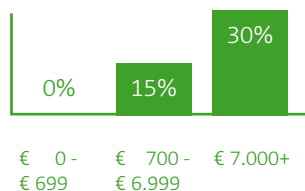

KPN OpReis - voordeeltarieven*

Per minuut / bericht

Bellen in het buitenland	€ 0,10
Gebeld worden	€ 0,04
Starttarief	€ 0,70

* Tarief geldt in EU zone plus Zwitserland en Andorra. Tarieven en tarifiering per minuut.

Sms in en naar het buitenland

Per bericht

Sms in EU landen	€ 0,11
Sms vanuit Nederland naar EU landen	€ 0,24
Sms in en naar rest van de wereld	€ 0,59

Aansluitkosten

BedrijfsSelect abonnement	€ 25,16
BedrijfsSelect SIM Only- en Flex-abonnement	€ 25,16

Abonnementenkorting

Met BedrijfsSelect heeft u automatisch voordeel. Hoe meer abonnementen, hoe voordeliger het abonnementstarief.

Kortingspercentage